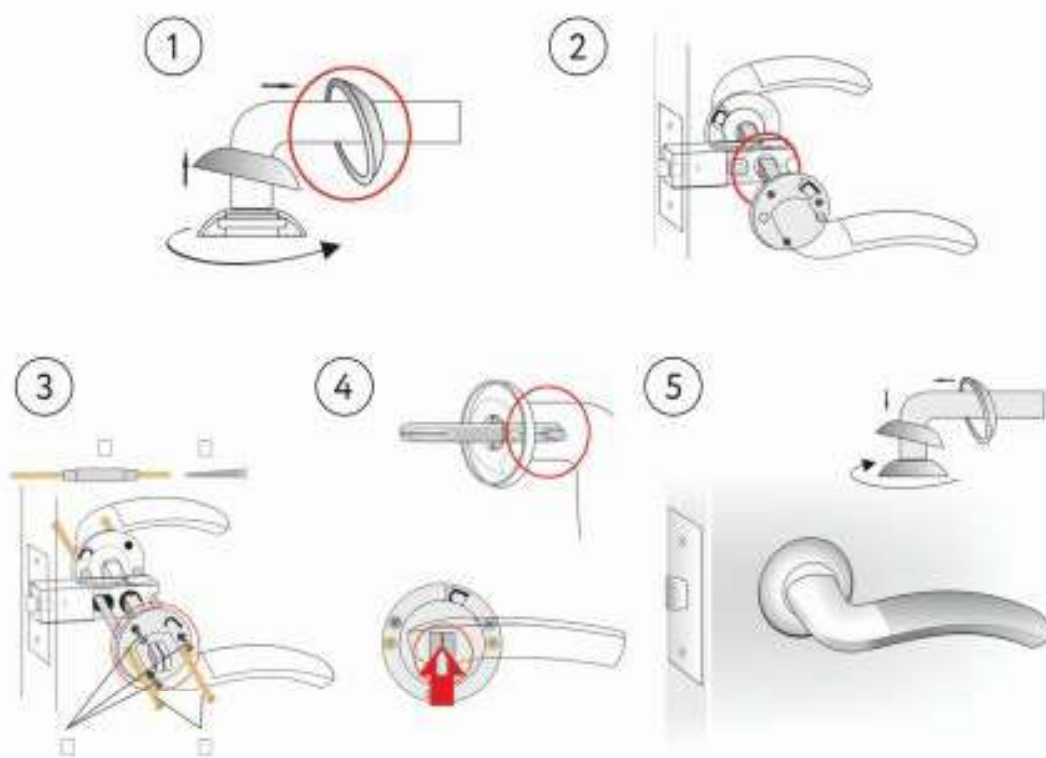

Kör átmérő: 55mm
Négyzet átmérő: 50mm

Szerelési útmutató

Bussare - Classic kilincs

Ajánlott fogyasztói ár
bruttó ár/db

Árcsoport	Körrozettás	Alumínium kilincs								
● Árcsoport 1 a	Körrozettás	Alumínium kilincs	}	}						
						CLASSICO	A-01-10	satin chrome	szóló	3 060 Ft
						CLASSICO	A-01-10	ant. bronz	BB	3 990 Ft
						LINDO	A-34-10	chrome - satin chrome	PZ	3 990 Ft
						LINDO	A-34-10	graphite - ant. bronz	WC	4 750 Ft
						FINO	A-13-10	chrome - satin chrome		
						FINO	A-13-10	graphite - ant. bronz		
PASSADO	A-35-10	ant. bronz								
<hr/>										
● Árcsoport 1 b	Körrozettás		}	}						
						CLASSICO	A-01-10	satin gold	szóló	3 250 Ft
						PASSADO	A-35-10	satin gold	BB	4 180 Ft
						FINO	A-13-10	gold - satin gold	PZ	4 180 Ft
			WC	4 940 Ft						
<hr/>										
● Árcsoport 1 c	Körrozettás		}	}						
						SOLIDO	A-37-10	chrome - satin chrome	szóló	3 495 Ft
				BB	4 425 Ft					
				PZ	4 425 Ft					
				WC	5 185 Ft					
<hr/>										
● Árcsoport 1 d	Négyzetrozettás		}	}						
						STRICTO	A-67-30	chrome - satin chrome	szóló	3 495 Ft
						STRICTO	A-16-30	chrome - satin chrome	BB	4 560 Ft
						STRICTO	A-51-30	chrome - satin chrome	PZ	4 560 Ft
			WC	5 340 Ft						